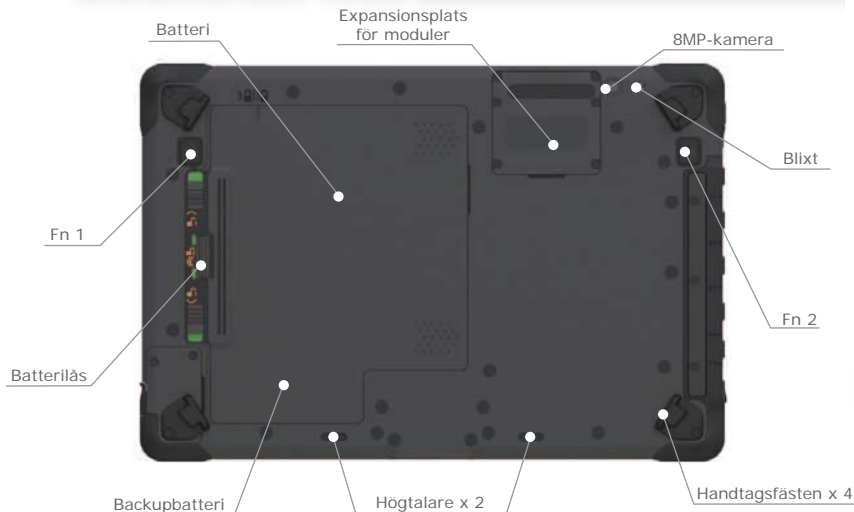

Kontorsdocka finns som tillbehör

Tekniska data

PROCESSOR:

- Intel® Gemini lake-R Celeron N4120 Quad Core
- Intel® Gemini lake-R Pentium N5030

MINNE

- LPDDR4 8G

LAGRINGSMINNE

- 128GB eMMC

DISPLAY

- LCD, 10.1", 16:10 ratio
- Vidvinkel, IPS 1920*1200
- 10 punkters, 800 nits
- Kapacitiv Multi-Touch

OPERATIVSYSTEM

- Windows 10 Pro
- Windows 10 IoT Enterprise

RUGGADE EGENSKAPER

- IP65 / MIL-STD-810G
- Falltest, (1.5m x 26)
- Tummeltestad (100ggr x 1min)
- Stålkula över display (50cm)

CERTIFIKATIONER

- CE, WEEE

KAMEROR

- **Framsida:** 2MP, (Windows® Hello)¹.
- **Baksida:** 8MP, Autofokus, LED-blixt

SÄKERHET

- TPM 2.0
- Kensingtonlåsport
- Windows® Hello-funktion¹.

AUDIO

- Integrerad högtalare 2W x 2

STRÖMADAPTER

- 19V, 3.42A

KNAPPAR

- Power
- Volym +
- Volym -
- Programmerbara x 2

LED-INDIKATORER

- Power
- Batteri
- WIFI

DIMENSIONER (LxBxH)

- 283.4 x 192 x 15 mm

VIKT

- 1044g

KOMMUNIKATION

- Wifi 6, 802.11 AX
- Bluetooth 5.1

GPS

- U-Blox, NEO-M8N
- GPS / GLONASS / Galileo / BeiDou

SENSORER

- 9 Axis MEMS sensor (Gyroskop, Accelerometer, eCompass)
- Ambient Ljussensor
- Proximitysensor

BATTERI

- **Standardbatteri:** 7.6V, typ. 4800 mAh Li-Polymer / 38Wh (2S1P), HotSwap, upp till 10 timmars driftstid (testad av Jeita)
- **Backup Batteri:** 7.4V 1.05Wh(142mAh)

PORTAR/ANSLUTNINGAR

- Dockningsanslutning
- USB 3.1 Typ A
- USB 3.1 Typ C

- RJ45 Gigabit Ethernet
- DC-in
- HDMI
- 3.5mm audio-uttag
- SIM-kortsläsare (Nano)
- SDXC-kortsläsare (Micro)
- Återställningshåll

TILLVAL

- Windows® Hello-funktion

TILLVAL GENOM MODULER

- Tätad USB-port
- SmartCard-läsare
- RFID-läsare
- 1D/2D-streckkodsläsare Honeywell N6783
- 4G LTE M.2: Sierra EM7565

I PAKET VID LEVERANS

- AC Adapter 65W (19V/3.42A)
- Batteri 7.6V, 4800mAh, 38Wh
- D-ringar x 2

TILLBEHÖR

- Passiv penna
- Aktiv penna EETI
- Fordonsdocka
- Kontorsdocka
- Batteriladdare
- Bildskärmsskydd
- X-strap (baksideshandtag)
- Handtag (för ovkant)
- Extra batteri
- Billaddare 12-24V
- Montagefäste (snap-on)

GARANTIER

- Tablet PC 2 år
- Batterier 1 år
- Tillbehör 1 år

¹: Tillval

Forest it Design

Forest it Design är en ledande leverantör av ruggade mobila datorer, All-In-One PC, mätinstrument och GPS/GNSS-lösningar. Företaget har svenska kontor i Värnamo och Stockholm samt säljkontor i Finland, England och Tyskland.

Värnamo
0370-69 08 10

Stockholm
031-20 30 80

E-post
mail@forest-it.se

Hemsida
www.forest-it.se