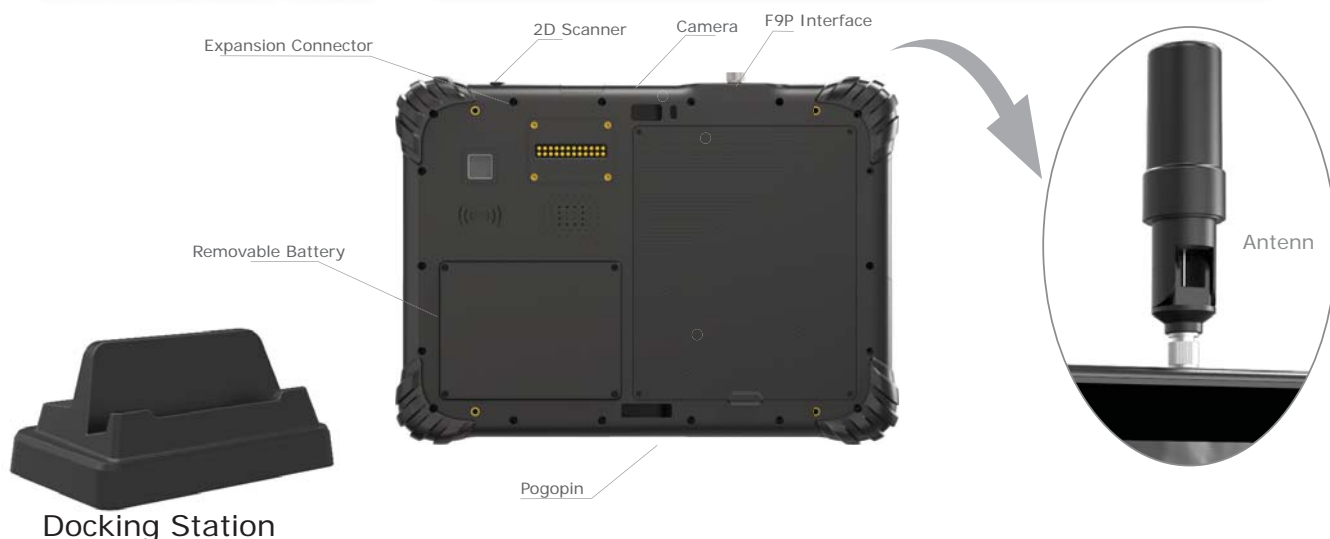

FIDS Talu är en funktionsrik och robust handhållen enhet med massor av datorkraft, 2D skanner, kamera, NFC, 4G/LTE WWAN plus alla funktioner och fördelar som följer med Android.

Denna robusta lilla datainsamlare drivs av en Intel-procesor och har 6 GB minne och 128 GB lagring. Funktionerna inkluderar en 500 nits solljusläsbar 10,0-tums kapacitiv multitouch-skärm (Full HD) 1920 x 1200 med pekskärm.

RTK GNSS

Docking Station

Tekniska data

PRODUKTNAMN:

- FIDS Talu GNSS

BILDSKÄRM

- 10.0" IPS LCD
- 500 nits (1920x1200)
- Kapacitiv multitouch

PROCESSOR